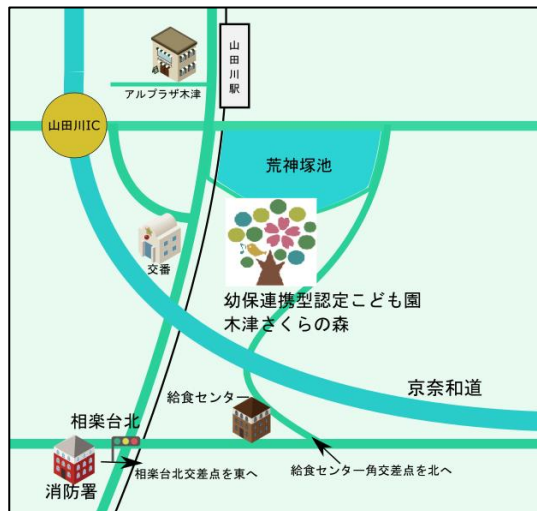

## ☆LINEはじめました☆

友だち登録で、様々な情報をお届けします。  
 LINEの「友だち追加」から「ID検索」  
 または「QRコード」で登録して下さい。  
 ID:@dit0513q  
 Facebook・Instagramも更新中♪

毎週月～金曜日 (AM10:00～PM4:00)

TEL 0774-71-4150 担当 寺田

Eメール [sakuranomori@ikuhoukai.com](mailto:sakuranomori@ikuhoukai.com) (24時間受付)

育児について、なんでもお気軽にご相談下さい。

社会福祉法人 育宝会  
幼保連携型認定こども園