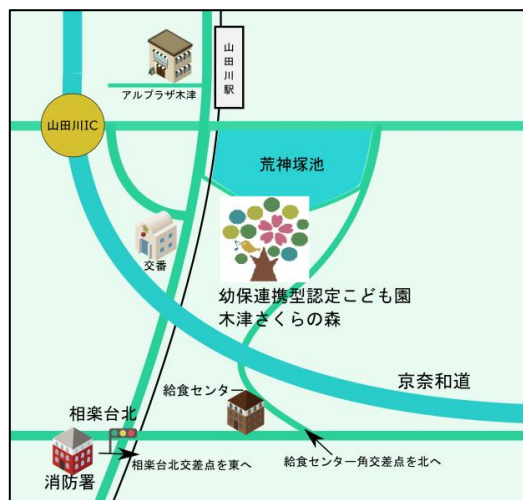

育児相談について

毎週月~金曜日 (AM10:00~PM4:00)

TEL 0774-71-4150 担当 寺田

Eメール sakuranomori@ikuhoukai.com (24時間受付)

育児について、なんでもお気軽にご相談下さい。

☆LINEはじめました☆

友だち登録で、様々な情報をお届けします。

LINEの「友だち追加」から「ID検索」

または「QRコード」で登録して下さい。

ID:@dit0513q

Facebook・Instagramも更新中♪

社会福祉法人 育宝会
幼保連携型認定こども園

木津さくらの森

木津川市相楽台4丁目2番5(近鉄山田川駅徒歩5分)

☎0774-71-4150 ※駐車場あります。

URL <http://ikuhoukai.com/>

2月の予定

月	火	水	木	金
	1 森のひろば (節分の集い)	2	3 森のひろば (節分の集い)	4
7 森のひろば	8 お休み	9	10 よちよちひろば (ベビーマッサージ)	11 建国記念の日
14 森のひろば	15 とことこひろば (身体を使って遊ぼう)	16	17 ぴよんぴよんひろば (身体を使って遊ぼう)	18
21 森のひろば	22 森のひろば (誕生日会&身体測定)	23 天皇誕生日	24 森のひろば	25
28 森のひろば	★森のひろば 10:00~室内遊び 10:45頃~お話ひろば(絵本・手遊び・ふれあい遊び・体操等) 11:00~園庭開放(雨天の場合は室内遊び)			