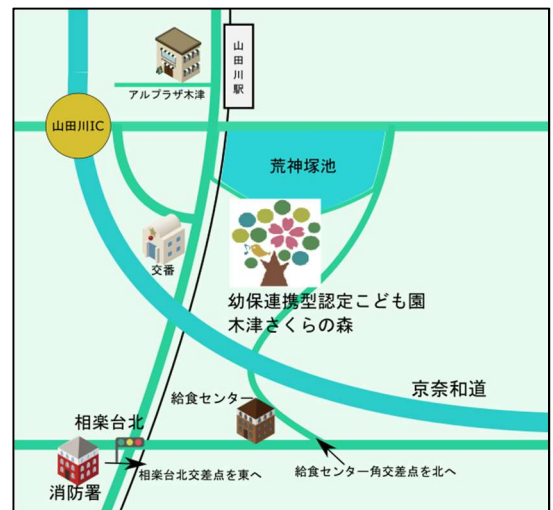

## 育児相談について

毎週月～金曜日(AM10:00～PM4:00)

TEL 0774-71-4150 担当 寺田

Eメール [sakuranomori@ikuhoukai.com](mailto:sakuranomori@ikuhoukai.com) (24時間受付)

育児について、なんでもお気軽にご相談下さい。

## ☆LINEはじめました☆

友だち登録で、様々な情報をお届けします。

LINEの「友だち追加」から「ID検索」  
または「QRコード」で登録して下さい。

ID:@dit0513q

Facebook・Instagramも更新中♪

社会福祉法人 育宝会  
幼保連携型認定こども園

# 木津さくらの森

木津川市相楽台4丁目2番5(近鉄山田川駅徒歩5分)

☎0774-71-4150 ※駐車場あります。

URL <http://ikuhoukai.com/>